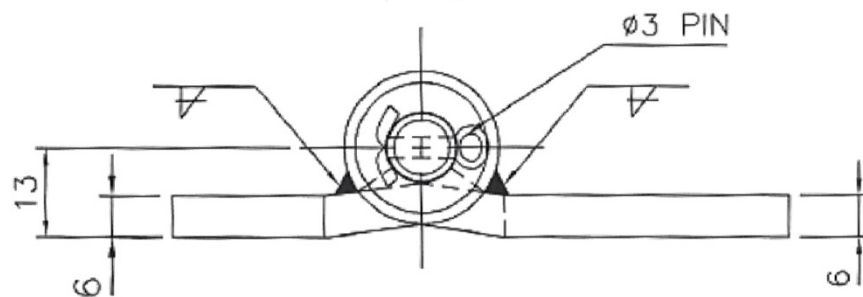

商品コード	B020010	商品コード	B020011
ダンプ丁番 K-6 丸 メッキ		ダンプ丁番 K-6 丸 黒	
K-6 ZU W72x89x6.0 10xL80		K-6 黒 W72x89x6.0 10xL80	

メッキ

生地 (黒)