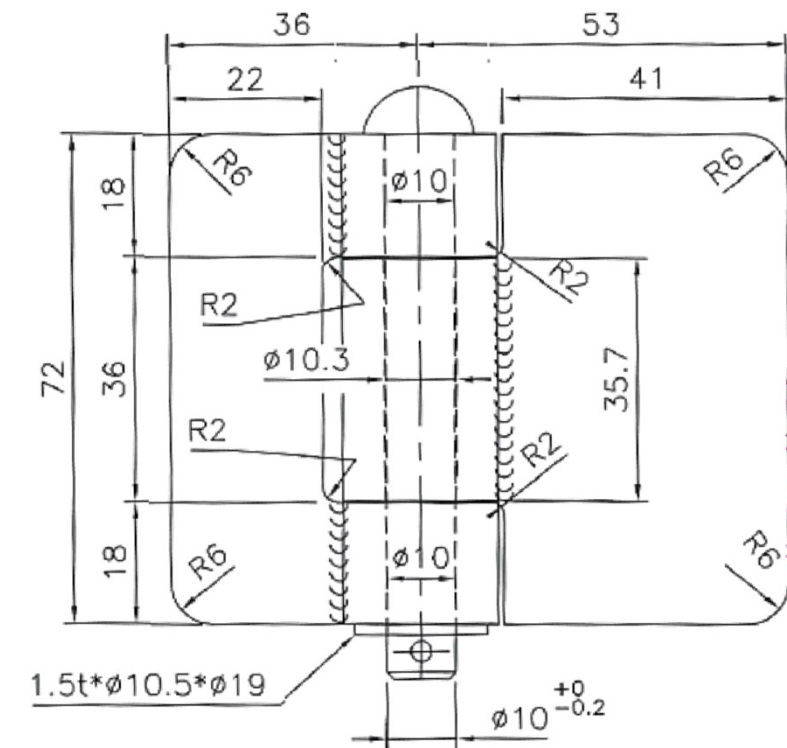

商品コード	B020010	商品コード	B020011
ダンプ丁番 K-6 丸 メッキ		ダンプ丁番 K-6 丸 黒	
K-6 ZU W72x89x6.0 10xL80		K-6 黒 W72x89x6.0 10xL80	

メッキ

生地 (黒)