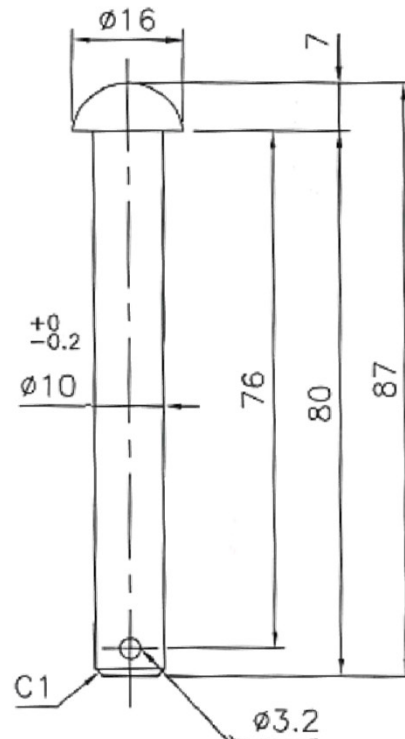

商品コード	B020010	商品コード	B020011
ダンプ丁番 K-6 丸 メッキ		ダンプ丁番 K-6 丸 黒	
K-6 ZU W72x89x6.0 10xL80		K-6 黒 W72x89x6.0 10xL80	

メッキ

生地 (黒)